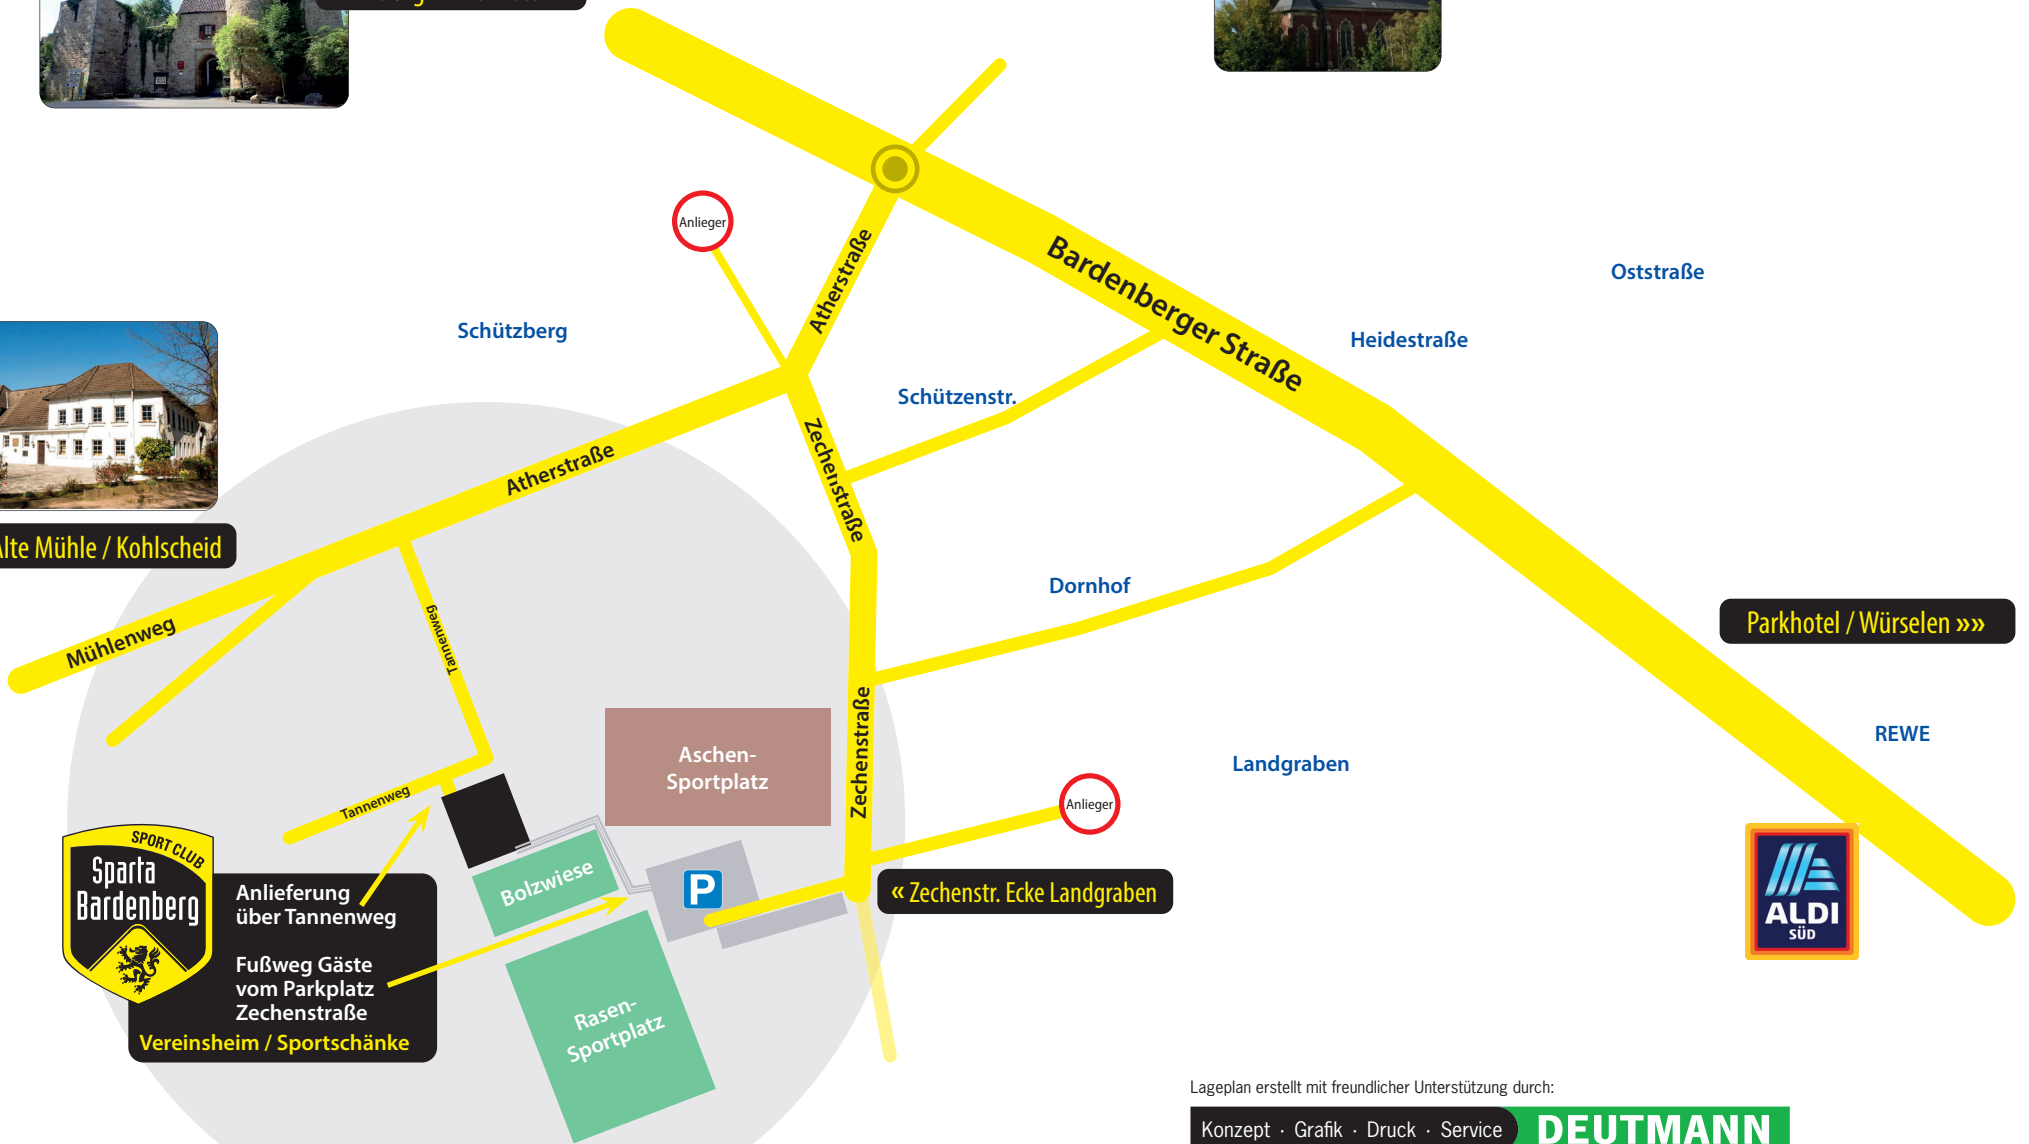

«« Burg Wilhelmstein

Ortsmitte Bardenberg

«« Alte Mühle / Kohlscheid

Parkhotel / Würselen »»

REWE

« Zechenstr. Ecke Landgraben

Lageplan erstellt mit freundlicher Unterstützung durch:

Konzept · Grafik · Druck · Service **DEUTMANN**